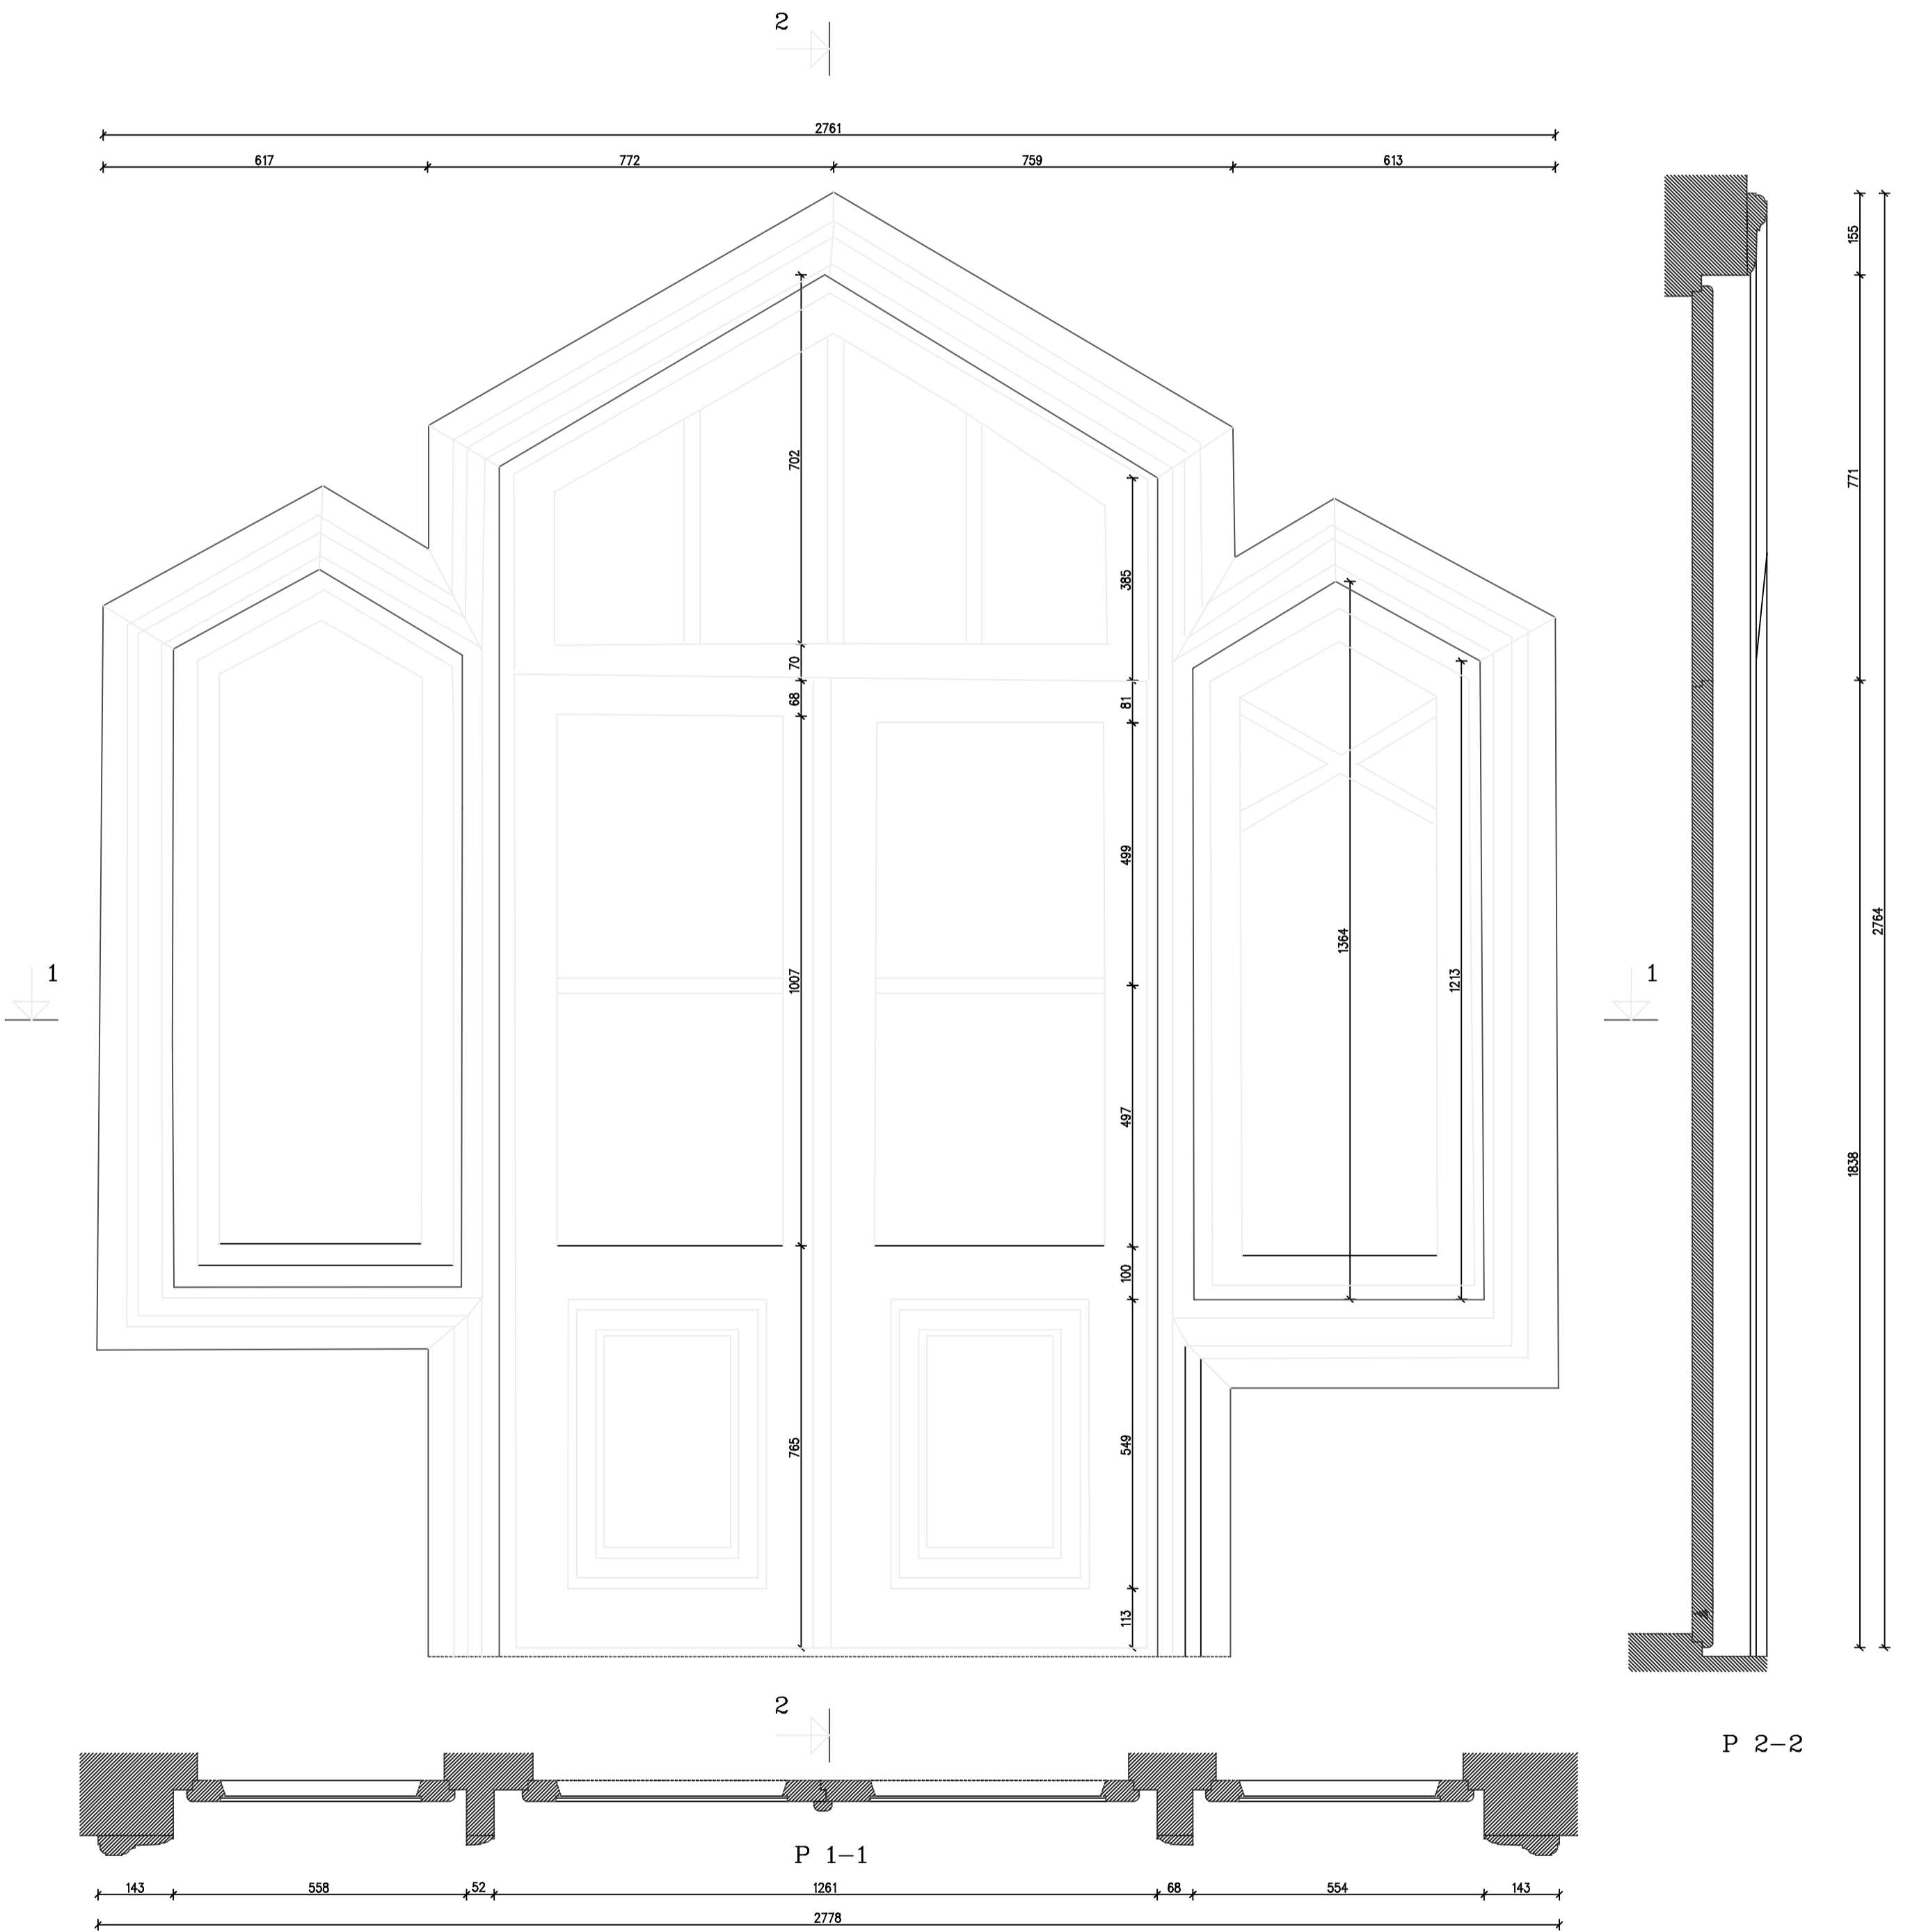

DETALE - 8

PROJ.VADOVAS	R.JARUTIS	PASTATAS VILNIUJE, VYTAUTO G. Nr.27		
GR.VADOVAS	J.VAITULEVIČIUS	ARCHITEKTŪRINIAI	STADIJA	LAPAS
ATLIKO	R.GAVENAS	APMATAVIMAI	PPD	6
				7
		ARCHITEKTŪRINĖS DETALĖS Nr.7,8	UAB CAD & F PROJEKTSERVISAS LICENCIJOS NR.445	
		M 1: 10		
		2006.05.11