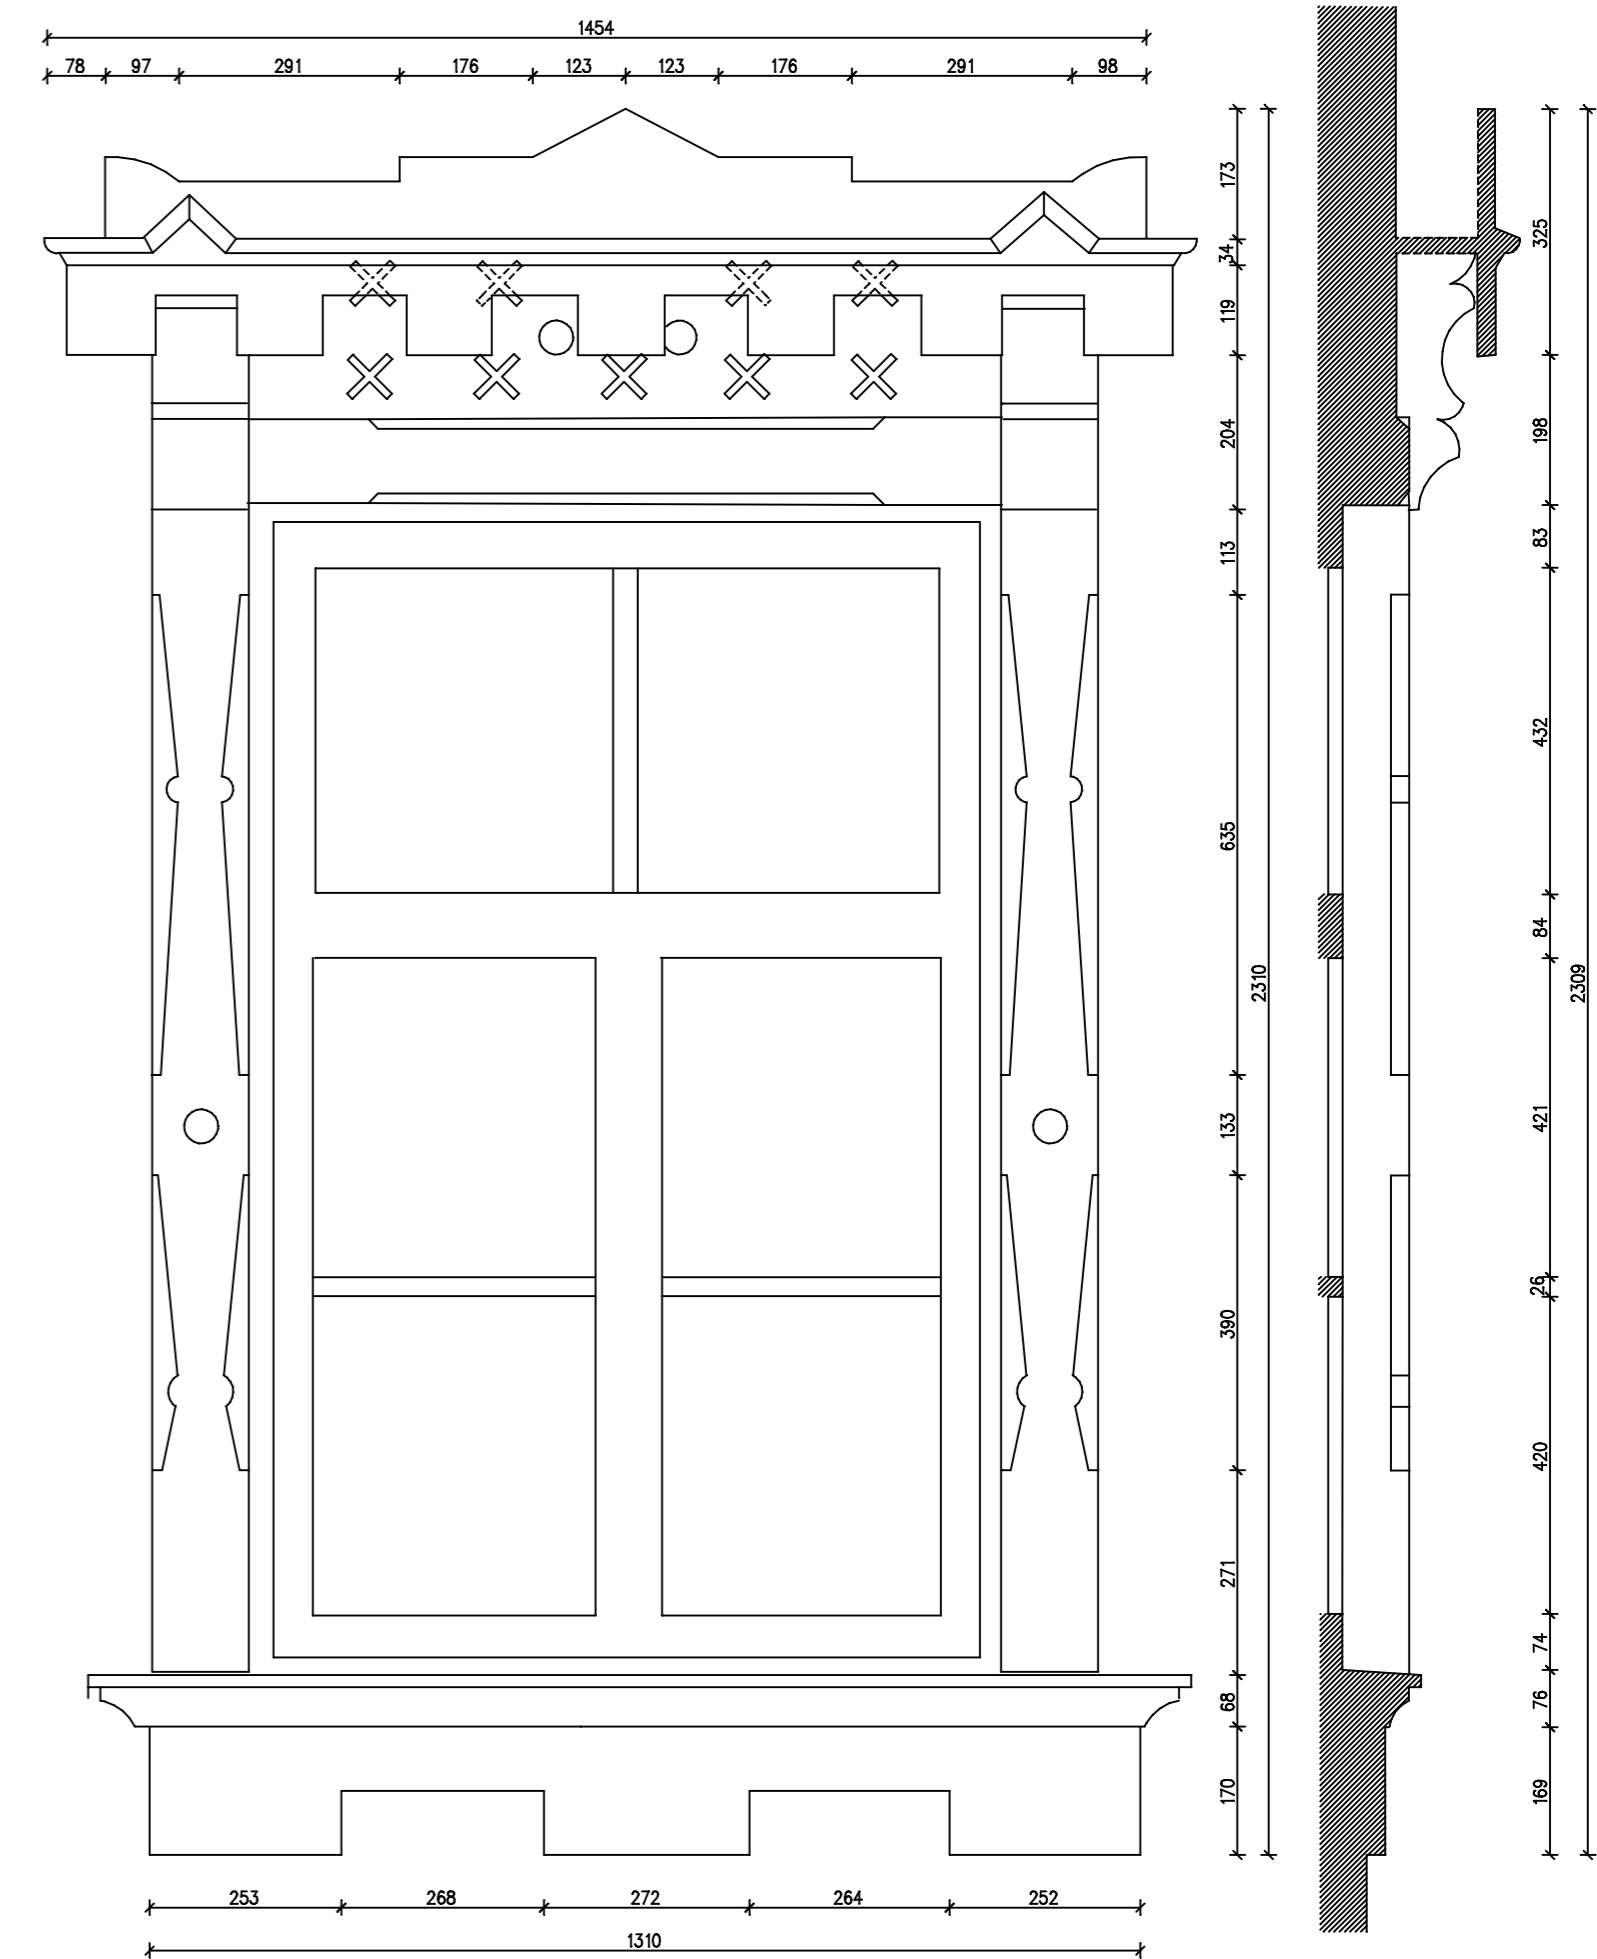

DETALE - 1

DETALE - 2

DETALE - 3

DETALE - 4

DETALE - 5

DETALE - 6

PROJ. VADOVAS	R. JARUTIS	PASTATAS VILNIUJE, VYTAUTO G. Nr. 27	STADIJA	LAPAS	LAPŲ
GR. VADOVAS	J. VAITULEVIČIUS		PPD	5	7
ATLIKO	R. GAVIENAS				
		ARCHITEKTŪRINIAI FOTOGRAMETRINIAI APMAVIMAI			
		FASADŲ DETALĖS			
		M 1: 10			
2006.04.26			UAB CAD & F PROJEKTSERVISAS LICENCIJOS NR. 445		