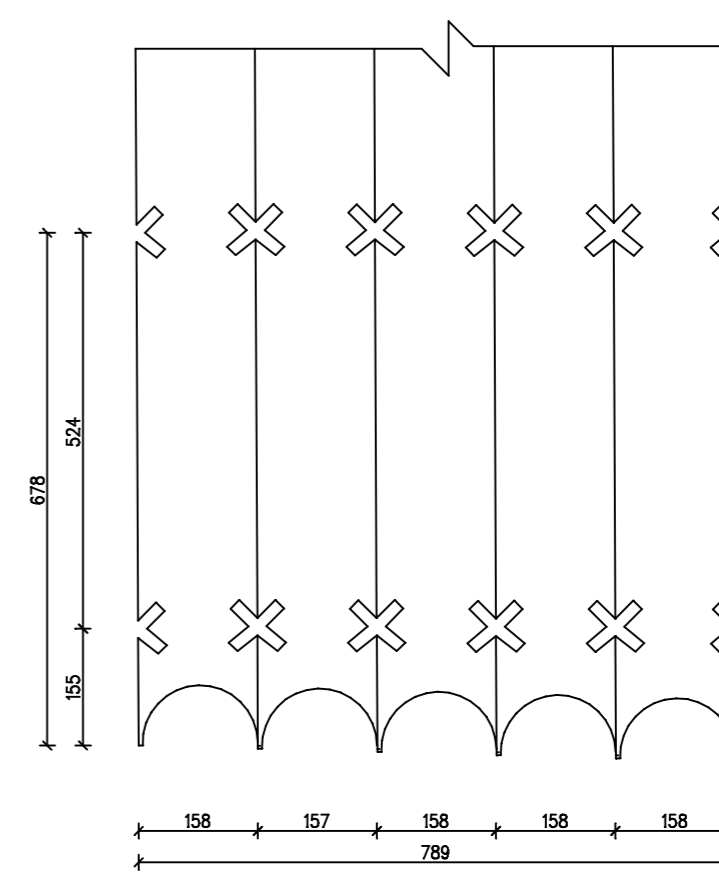

DETALE - 3

DETALE - 5

DETALE - 6

PROJ. VADOVAS	R. JARUTIS	PASTATAS VILNIUJE, VYTAUTO G. Nr. 27	STADIJA	LAPAS	LAPŲ
GR. VADOVAS	J. VAITULEVIČIUS		PPD	5	7
ATLIKO	R. GAVIENAS				
		ARCHITEKTŪRINIAI FOTOGRAMETRINIAI APMAVIMAI			
		FASADŲ DETALĖS			
		M 1: 10			
2006.04.26			UAB CAD & F PROJEKTSERVISAS LICENCIJOS NR. 445