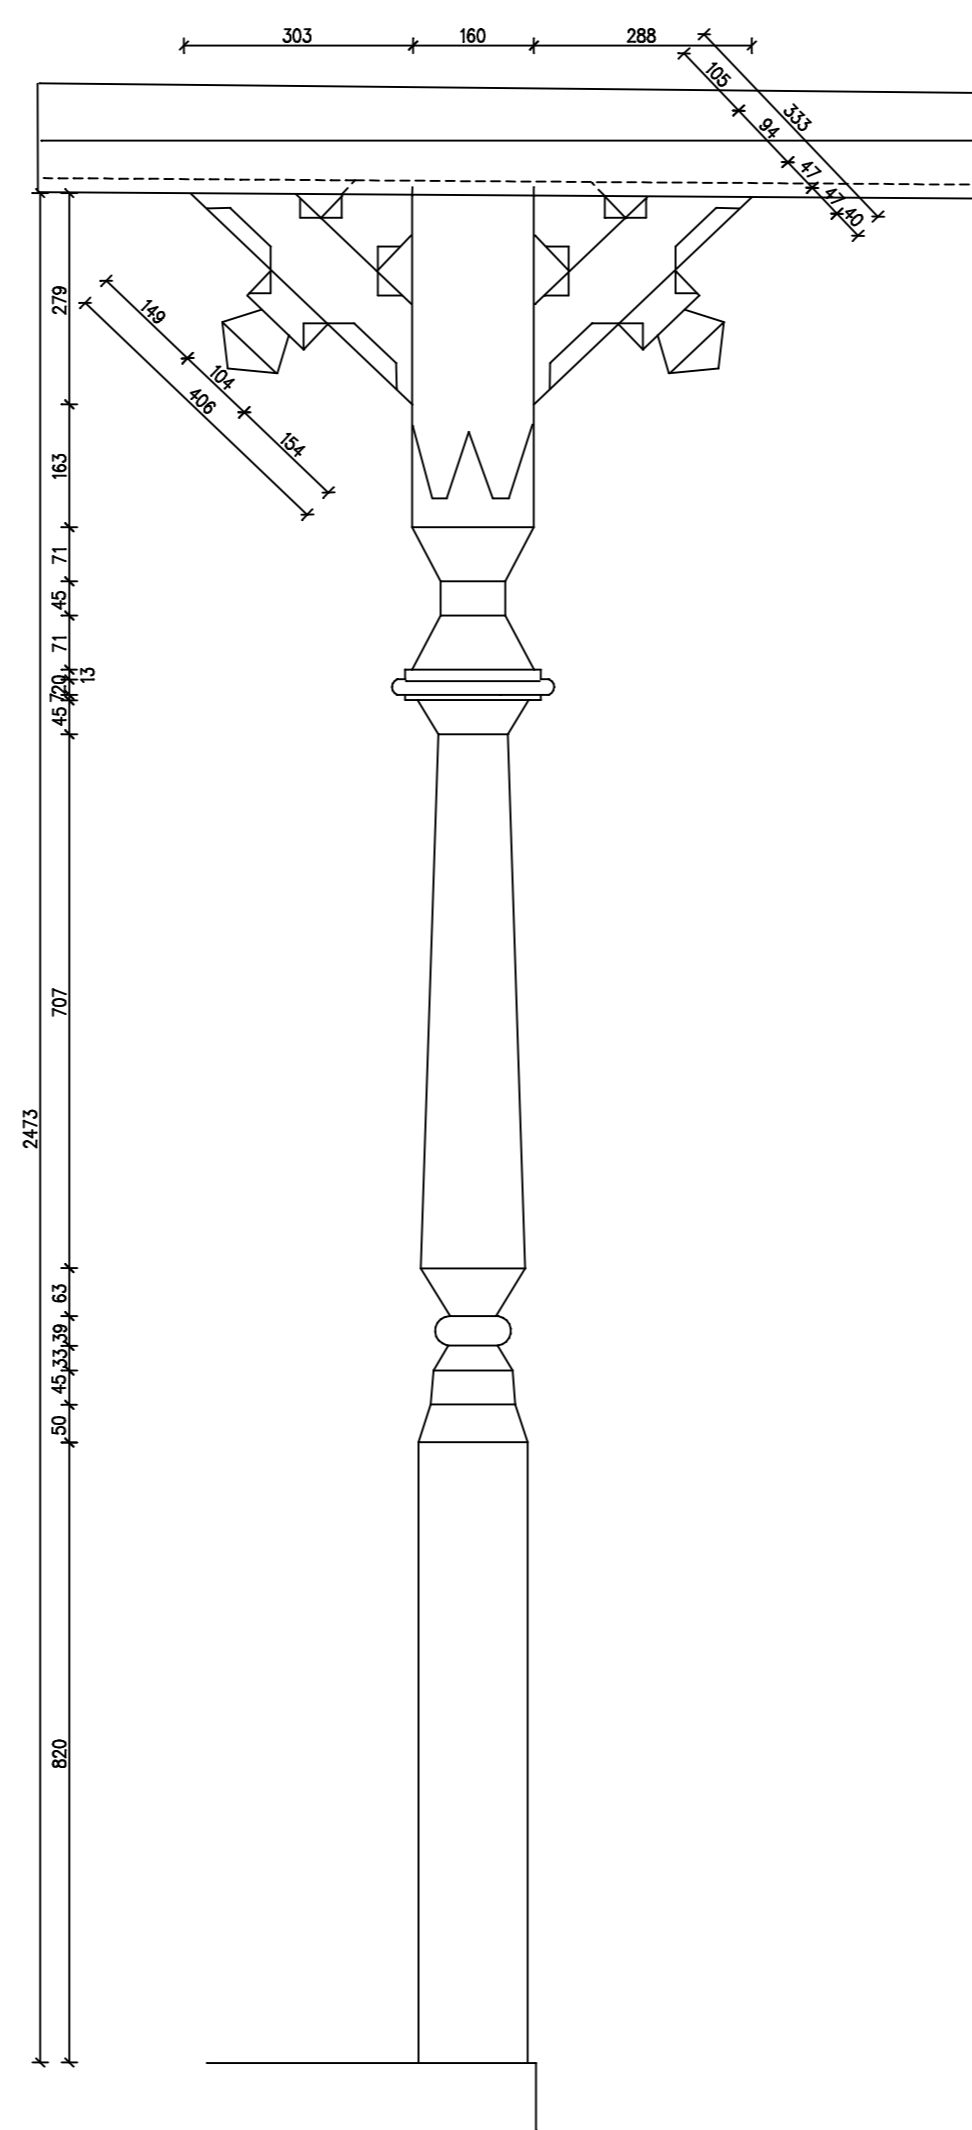

DETALE - 2

DETALE - 5

DETALE - 6

PROJ. VADOVAS	R. JARUTIS	PASTATAS VILNIUJE, VYTAUTO G. Nr. 27	STADIJA	LAPAS	LAPŲ
GR. VADOVAS	J. VAITULEVIČIUS		PPD	5	7
ATLIKO	R. GAVIENAS				
		ARCHITEKTŪRINIAI FOTOGRAMETRINIAI APMAVIMAI			
		FASADŲ DETALĖS			
		M 1: 10			
2006.04.26			UAB CAD & F PROJEKTSERVISAS LICENCIJOS NR. 445