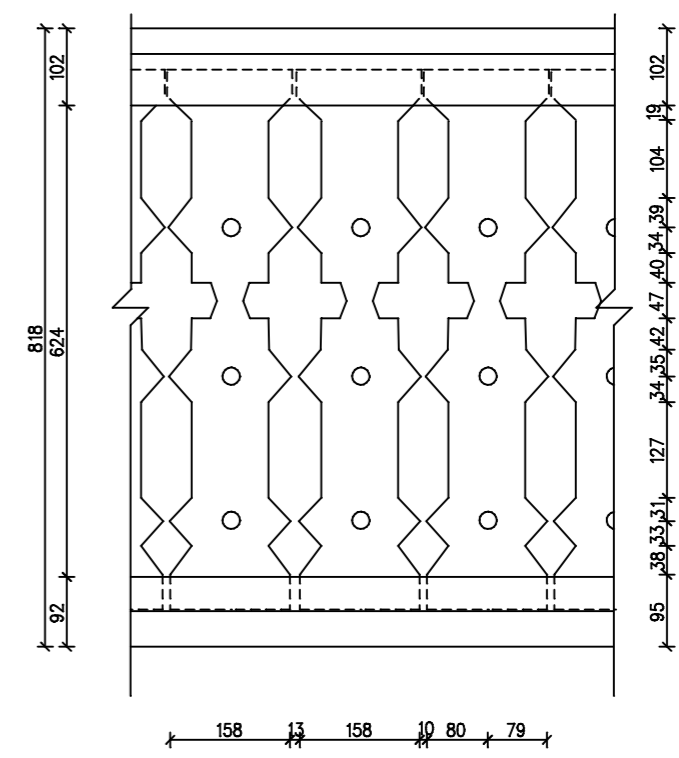

DETALE - 4

DETALE - 5

DETALE - 6

PROJ. VADOVAS	R. JARUTIS	PASTATAS VILNIUJE, VYTAUTO G. Nr. 27	STADIJA	LAPAS	LAPŲ
GR. VADOVAS	J. VAITULEVIČIUS		PPD	5	7
ATLIKO	R. GAVIENAS				
		ARCHITEKTŪRINIAI FOTOGRAMETRINIAI APMAVIMAI			
		FASADŲ DETALĖS			
		M 1: 10			
2006.04.26			UAB CAD & F PROJEKTSERVISAS LICENCIJOS NR. 445