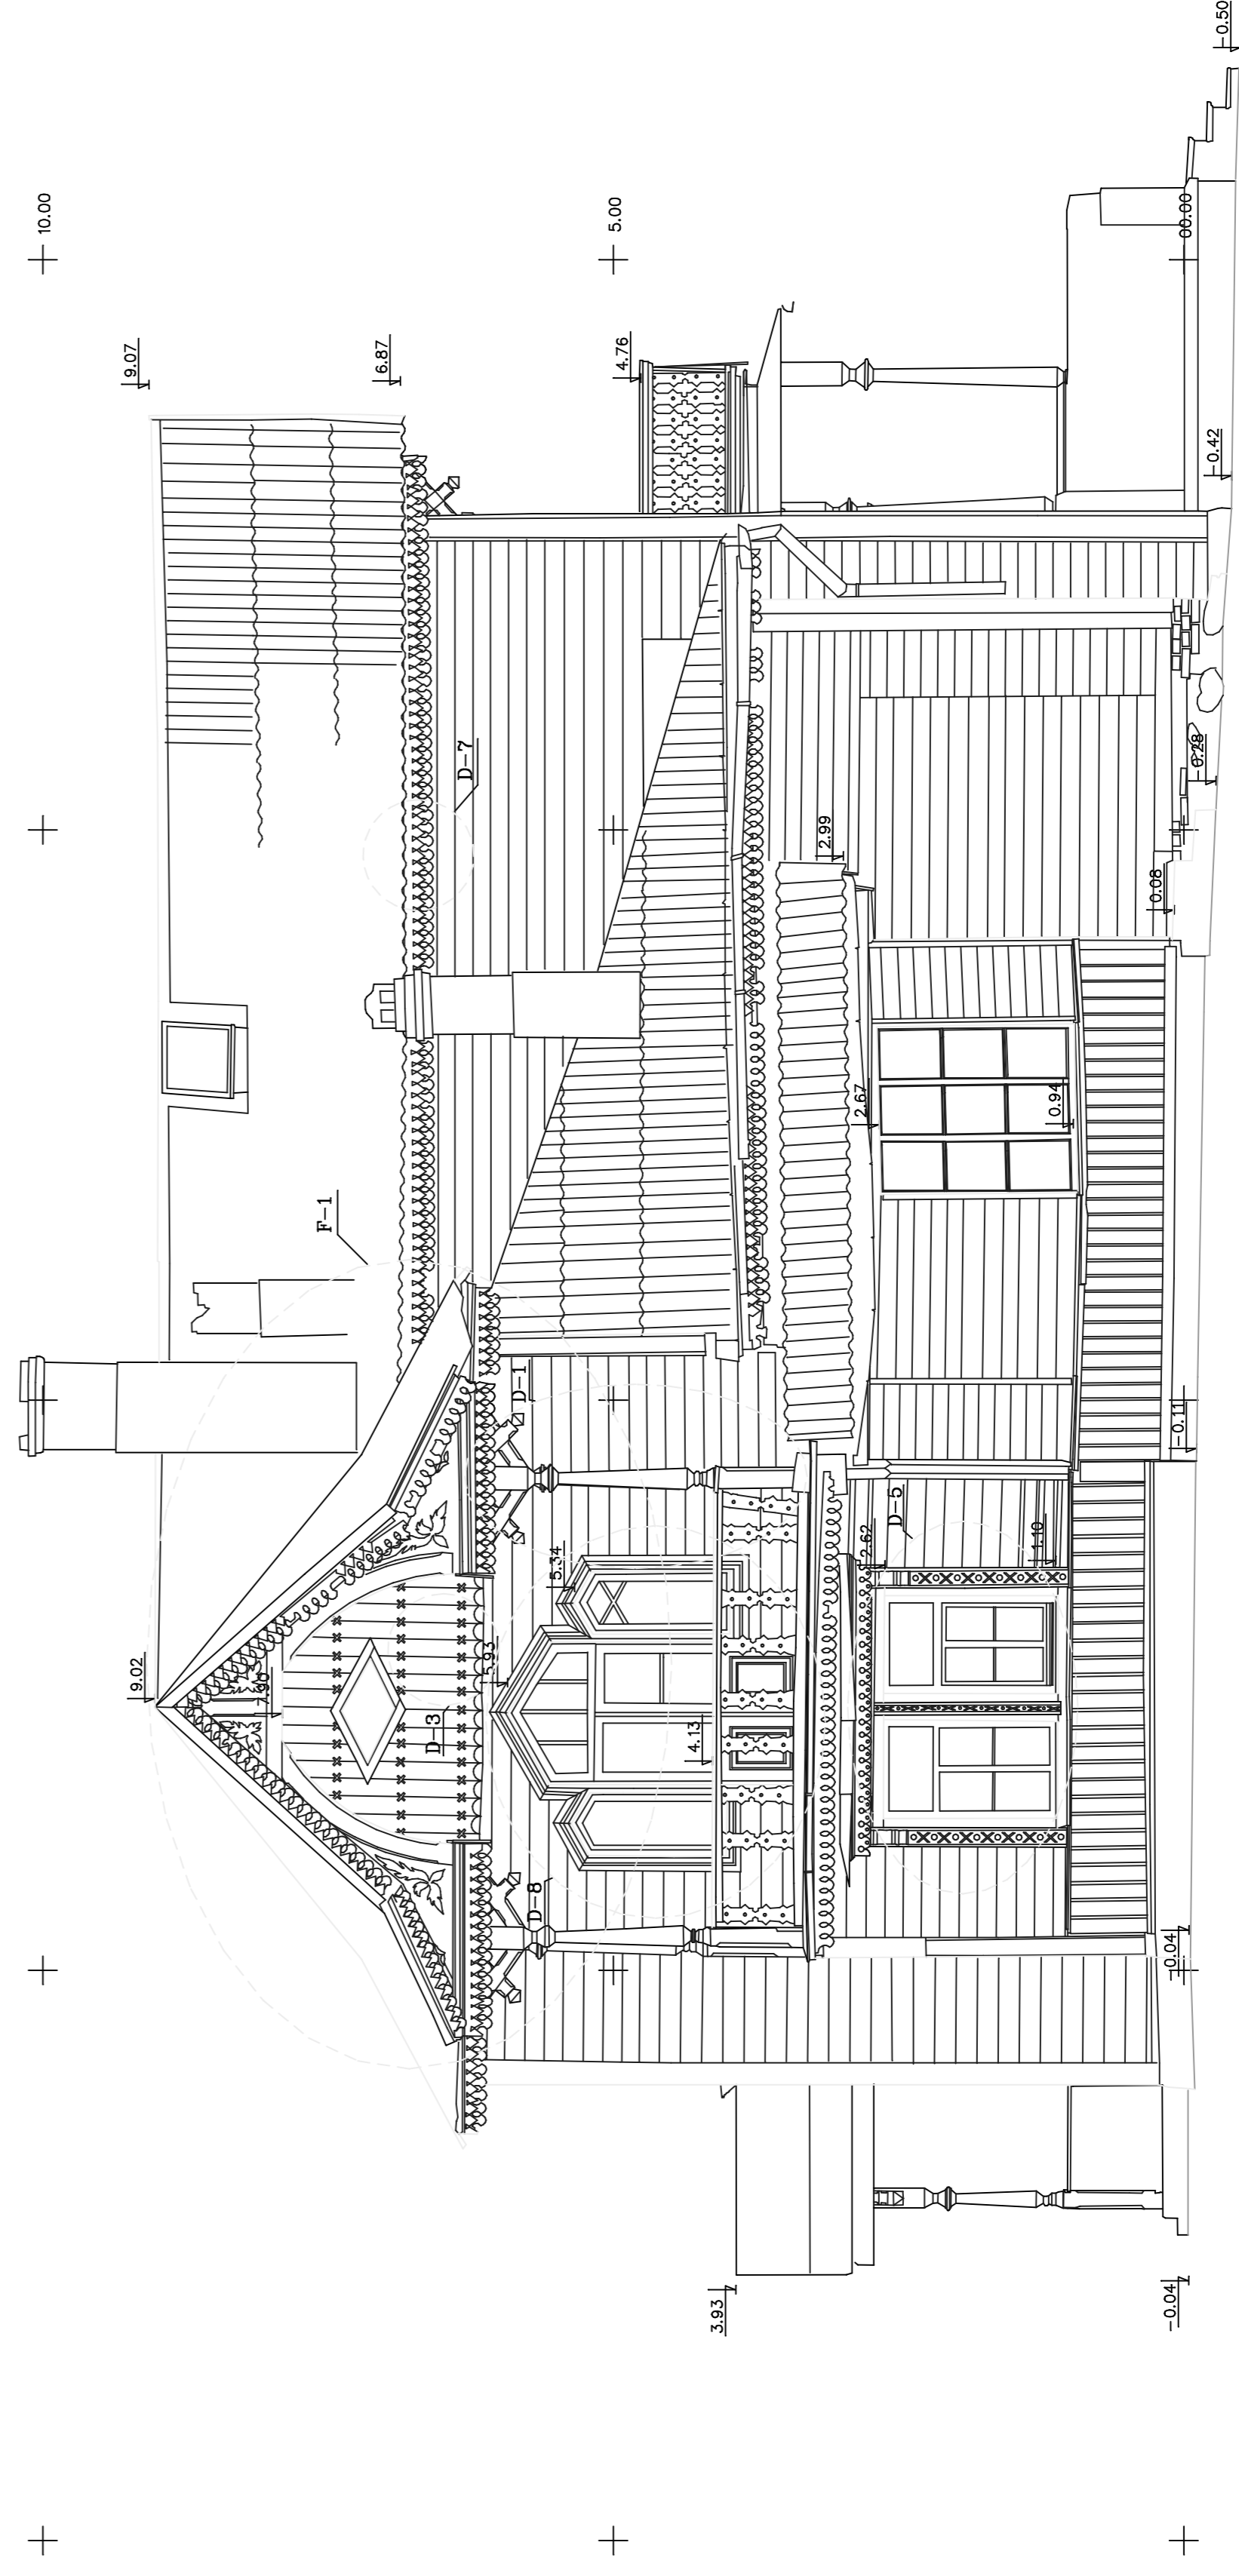

PIETU FASADAS

VAKARU FASADAS

PROJEKTOVAVIS	R.JARUTIS	PASTATAS VILNIUJE, VYTAUTO G. NR.27	STADIJA	LAPAS	LAPU	UAB C/OO S. F. PROJEKTOVAVIS LICENCIJUS NR.445
GRUBOVAVIS	J.VAITULEVICIUS		PPD	2	7	
ATLIKO	R.JARUTIENE	ARCHITEKTOJINIAI FOOTKAMEJINIAI APIRATAJIMAI	PIETU IR VAKARU FASADAI	M 1:50	2005.02.07