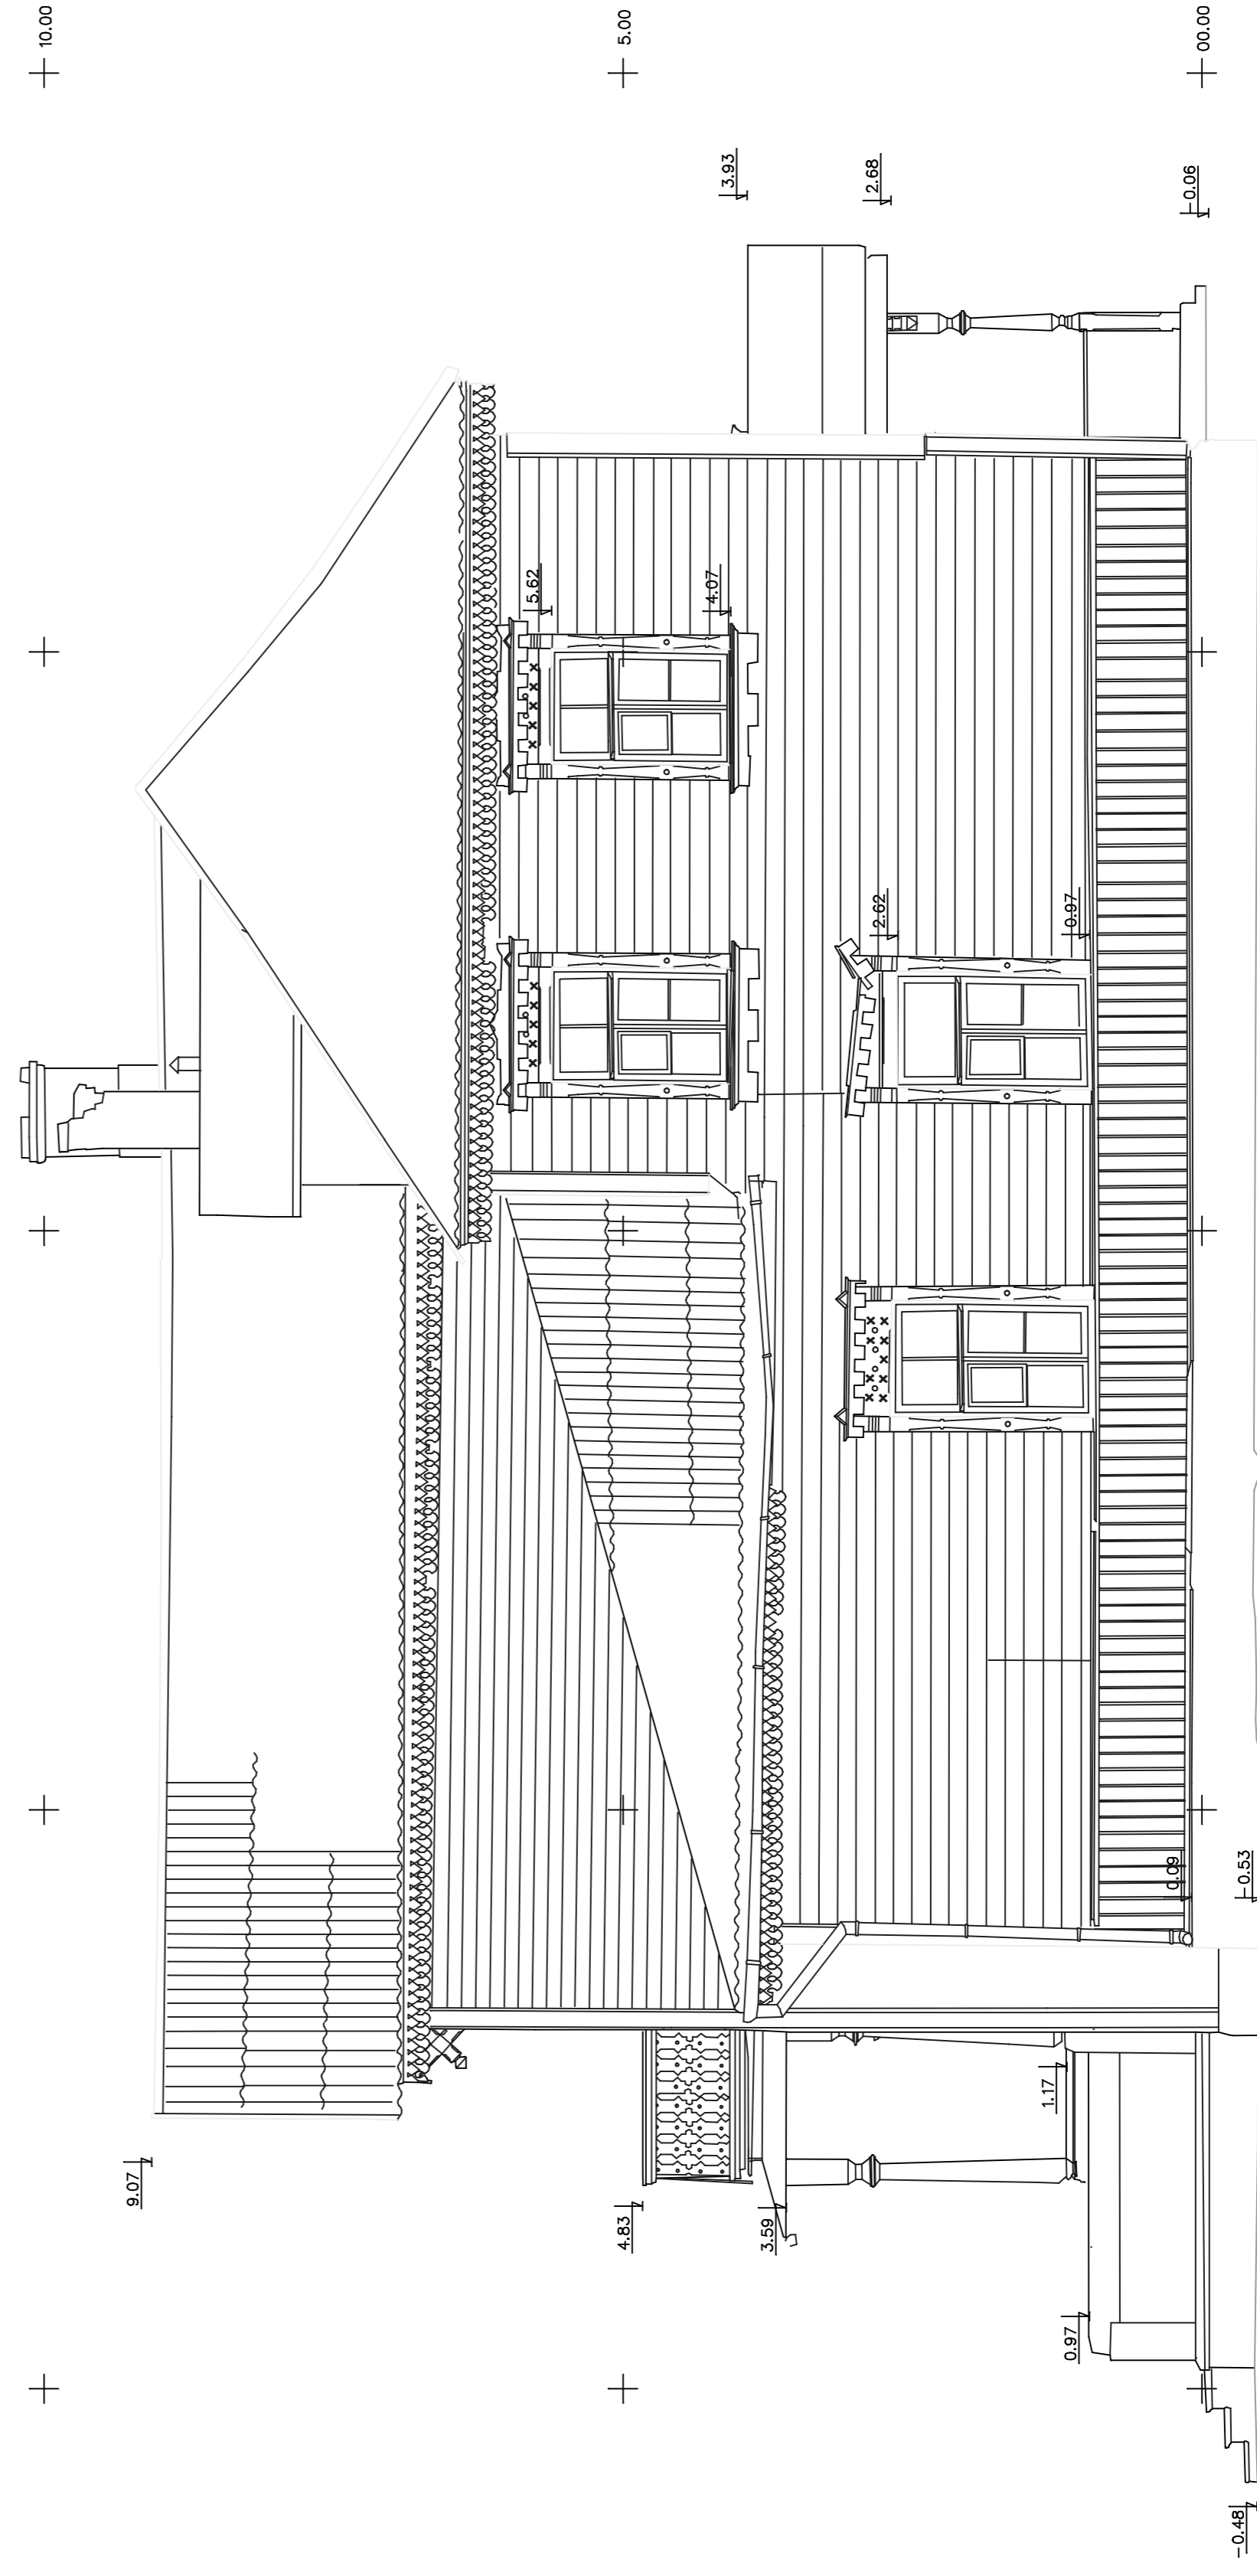

ŠIAURĖS FASADAS

RYTU FASADAS

PROJEKTOVAVAS	R. JARUTIS	PASTATAS VILNIJUJE, VYTAUTO G. NR.27	STADIJA	LAPAS	LAPŲ	7
GRĖNDIAVAVAS	L. VAIDULEVIČIUS		PPD	1		
ATLIKIO	R. JARUTIENE		ARCHITEKTŪRINIAI FOTOGRAFEMETRINIAI APMATAVIMAI			
			ŠIAURĖS IR RYTŲ FASADAI			
			MAŠ. F.			
			PROJEKTO SERVISAS			
			LIŠENČIUS NR.445			
			2005.02.07			