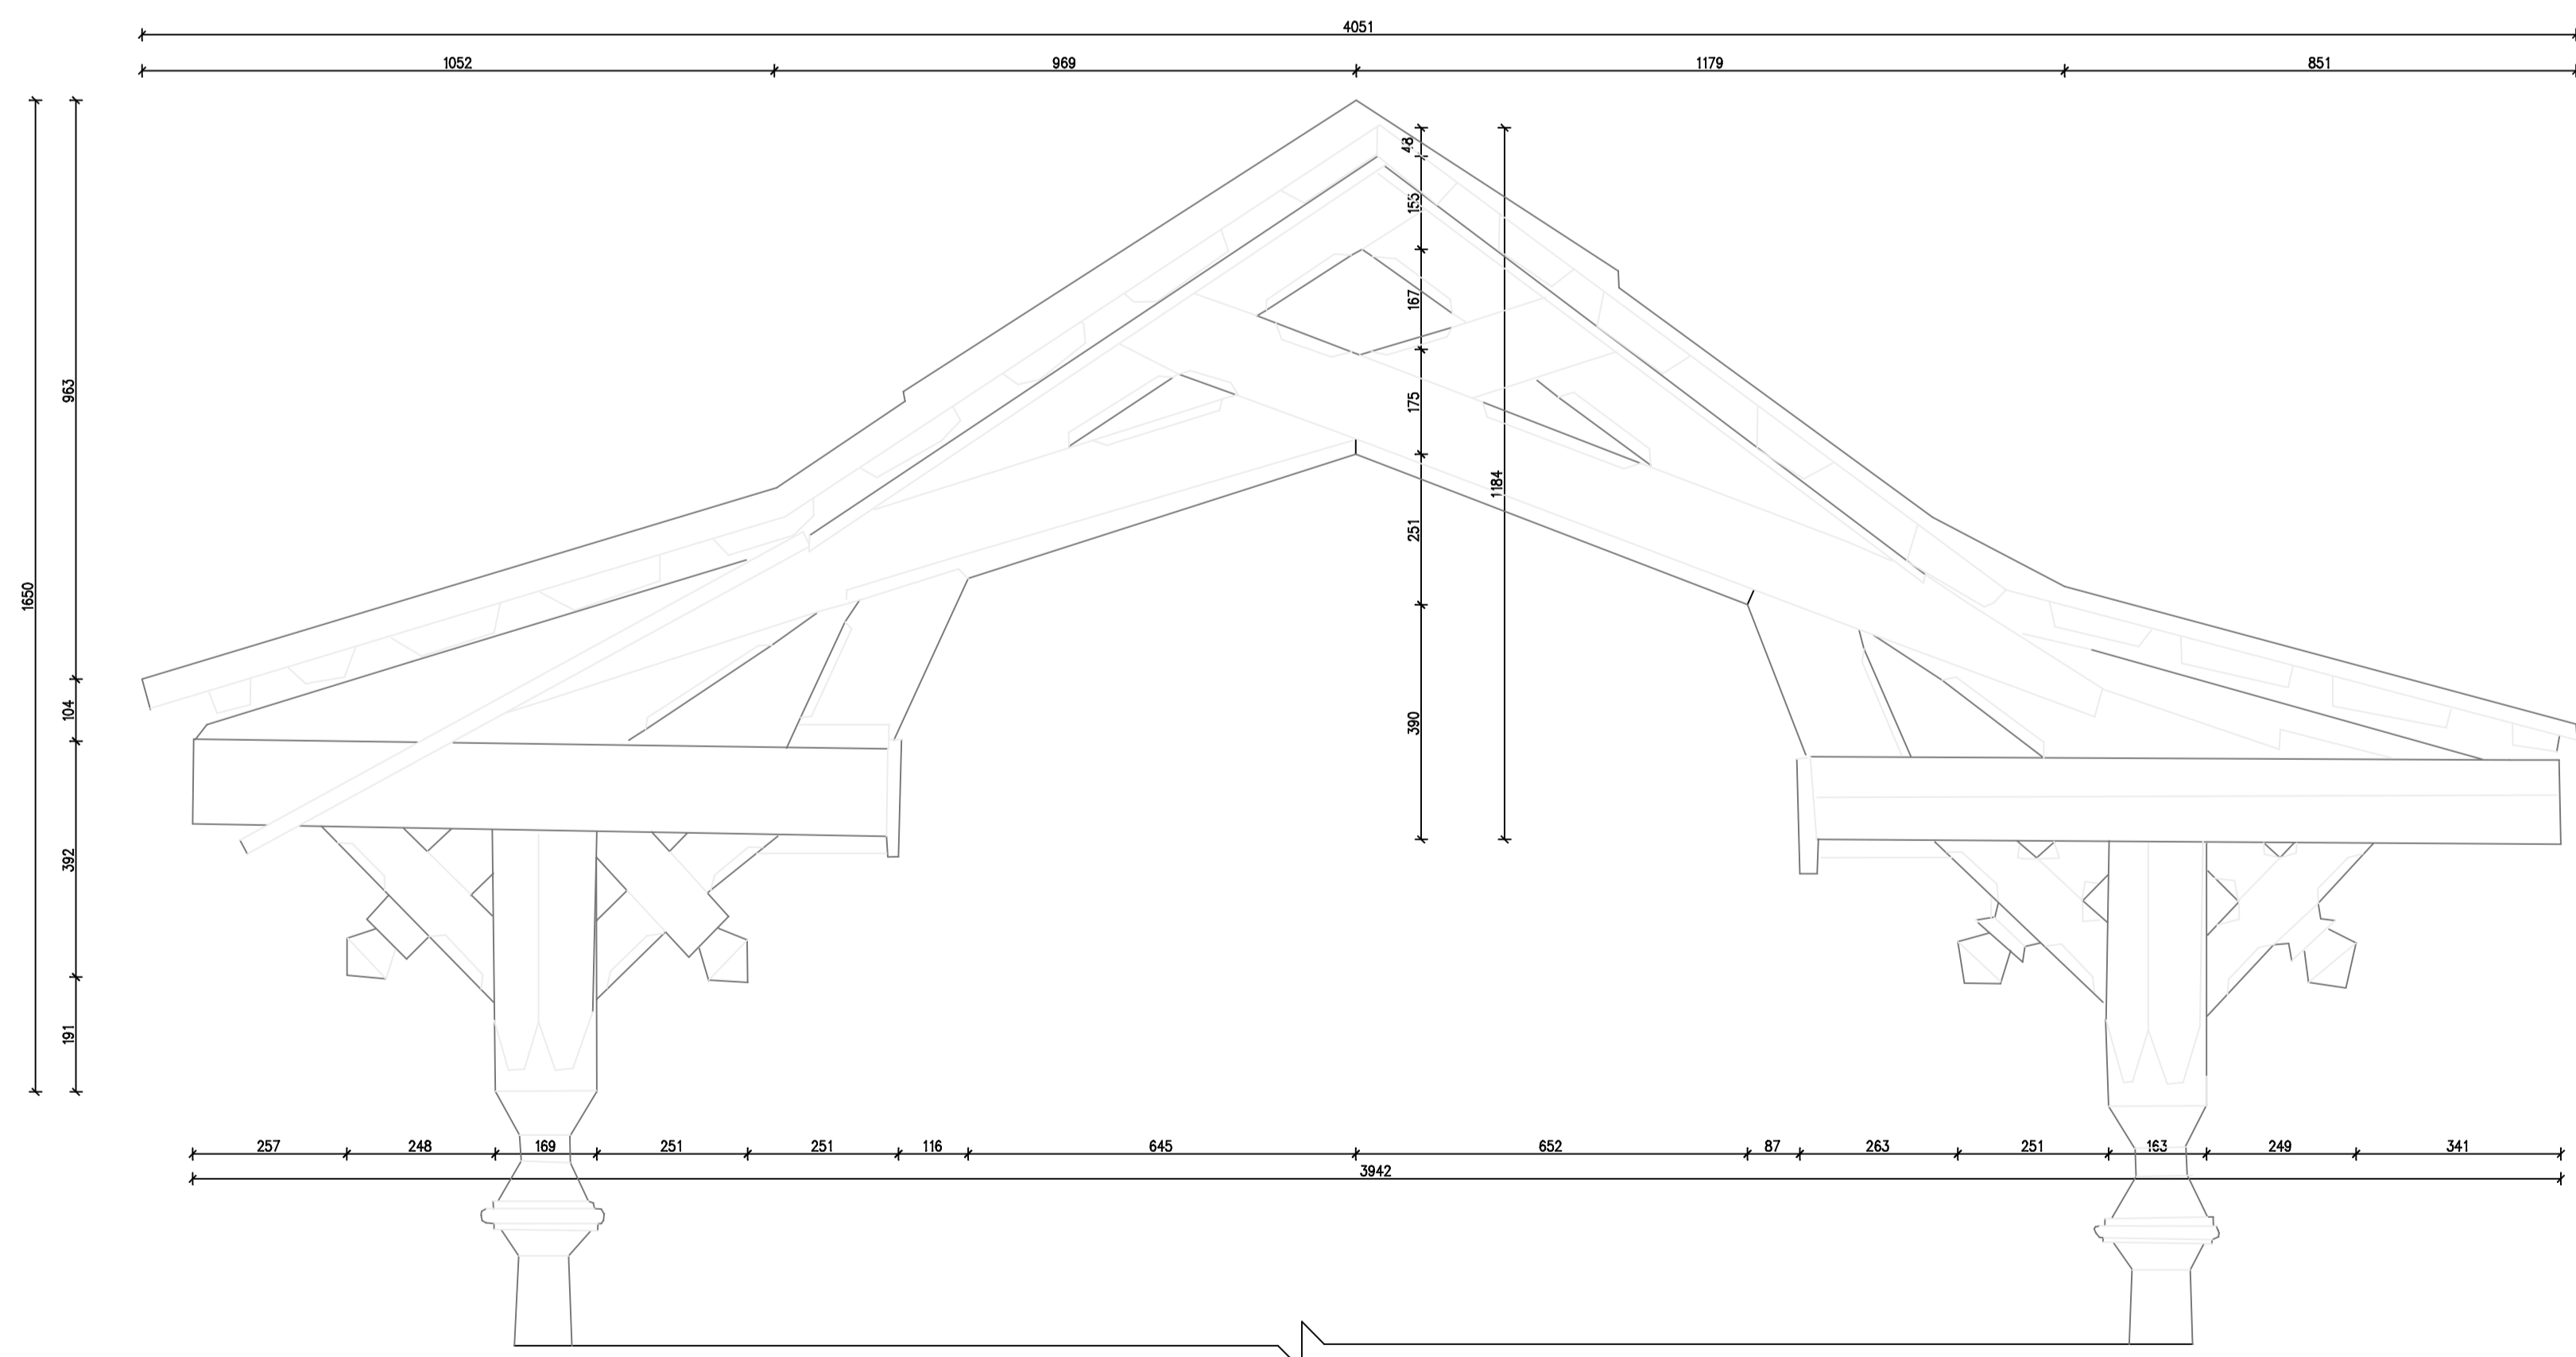

ŠIAURĖS FASADO FRAGMENTAS F-2

PROJ.VADOVAS	R.JARUTIS		PASTATAS VILNIUJE, VYTAUTO G. Nr.27		
GR.VADOVAS	J.VAITULEVIČIUS		ARCHITEKTŪRINIAI	STADIJA	LAPAS
ATLIKO	R.GAVENAS		FOTOGRAMETRINIAI	PPD	7
			APMATAVIMAI		7
			FASADŲ FRAGMENTAI F1,F2	JAB	
			M 1: 10	CAD & F	
		2006.05.11		PROJEKTSERVISAS	
				LICENCIJOS NR.445