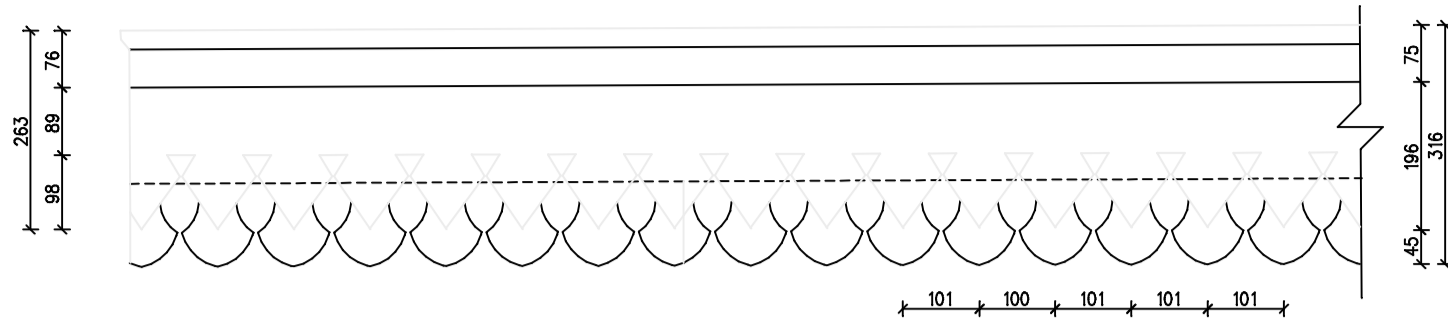

DETALE - 1

DETALE - 2

DETALE - 3

DETALE - 4

DETALE - 5

DETALE - 6

PROJ. VADOVAS	R. JARUTIS	PASTATAS VILNIUJE, VYTAUTO G. Nr. 27	STADIJA	LAPAS	LAPŲ
GR. VADOVAS	J. VAITULEVIČIUS		PPD	5	7
ATLIKO	R. GAVIENAS				
		ARCHITEKTŪRINIAI FOTOGRAMETRINIAI APMAVIMAI			
		FASADŲ DETALĖS			
		M 1: 10			
2006.04.26			UAB CAD & F PROJEKTSERVISAS LICENCIJOS NR. 445		