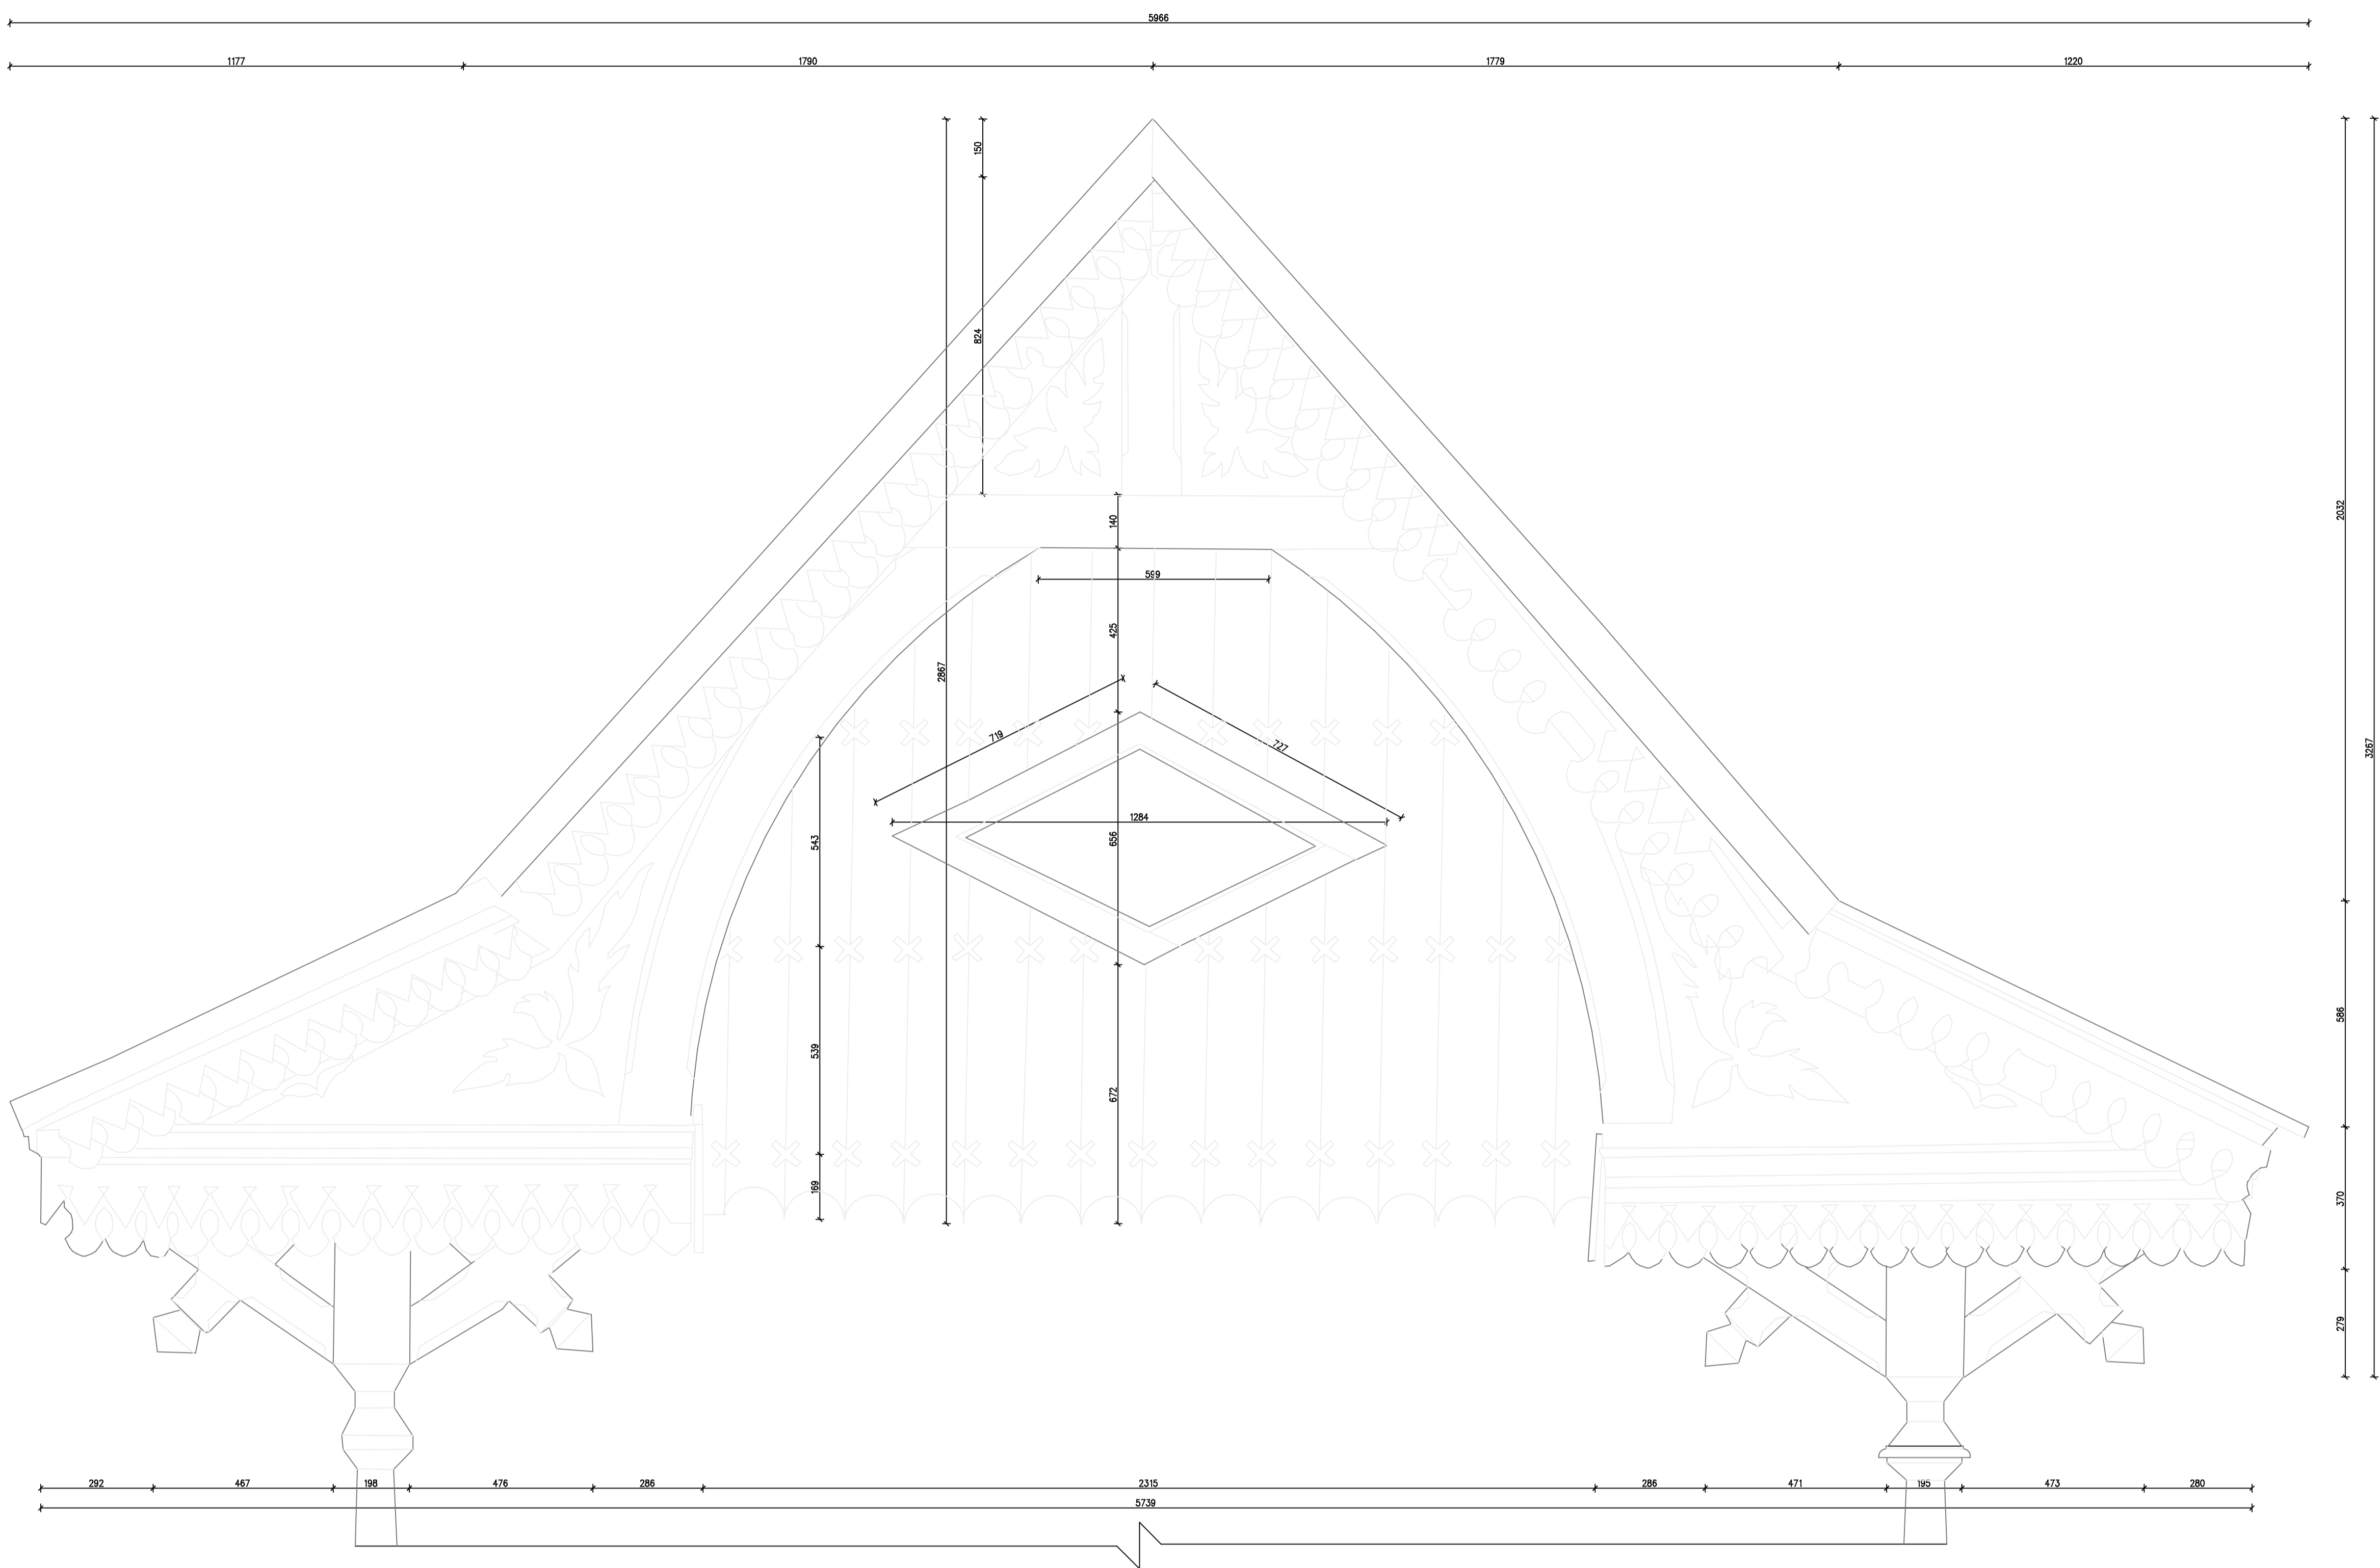

ŠIAURĖS FASADAS

RYTU FASADAS

PROJEKTOVAVAS	R. JARUTIS	PASTATAS VILNIJUJE, VYTAUTO G. NR.27	STADIJA	LAPAS	LAPŲ	7
GRĖNDIAVAVAS	L. VAIDULEVIČIUS		PPD	1		
ATLIKIO	R. JARUTIENE		ARCHITEKTŪRINIAI FOTOGRAFEMETRINIAI APMATAVIMAI			
			ŠIAURĖS IR RYTŲ FASADAI			
			MAŠ. F.			
			PROJEKTO SERVISAS			
			LIŠENČIUS NR.445			
			2005.02.07			