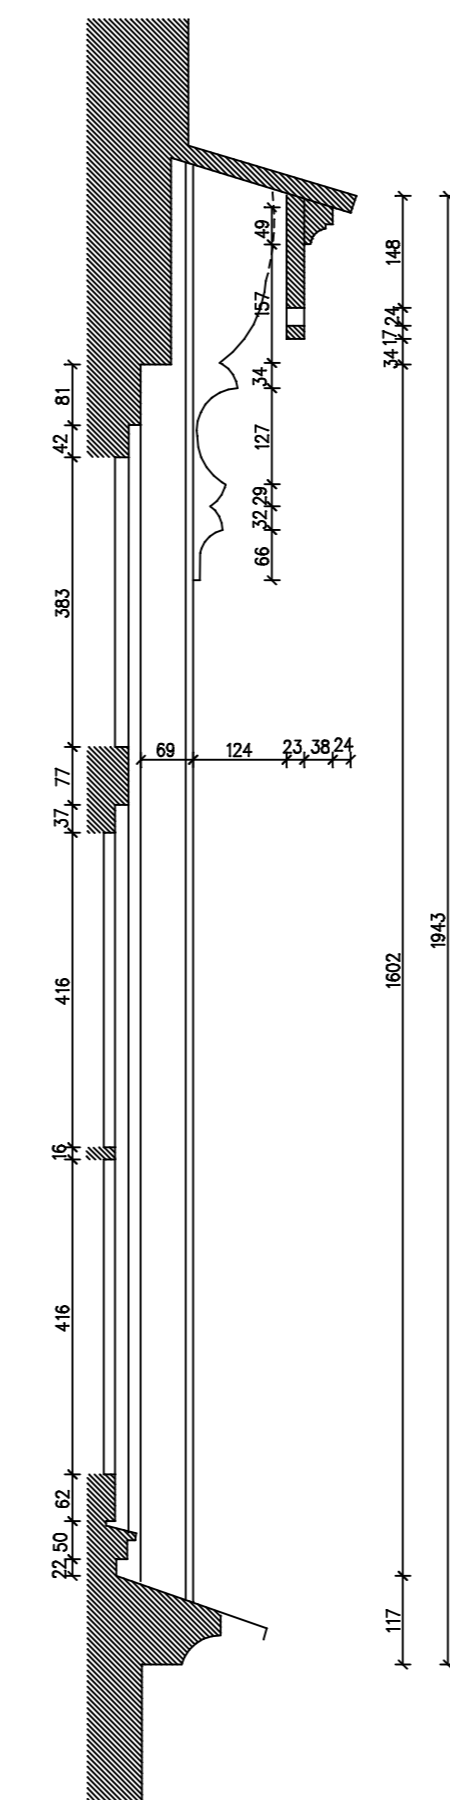

ŠIAURĖS FASADAS

RYTU FASADAS

PROJEKTOVAVAS	R. JARUTIS	PASTATAS VILNIJUJE, VYTAUTO G. NR.27	STADIJA	LAPAS	LAPŲ	7
GRĖNDIAVAVAS	L. VAIDULEVIČIUS		PPD	1		
ATLIKIO	R. JARUTIENE		ARCHITEKTŪRINIAI FOTOGRAFEMETRINIAI APMATAVIMAI			
			ŠIAURĖS IR RYTŲ FASADAI			
			MAŠ. F.			
			PROJEKTO SERVISAS			
			LIŠENČIUS NR.445			
			2005.02.07			

VAKARŲ FASADO FRAGMENTAS F-1

ŠIAURĖS FASADO FRAGMENTAS F-2

PROJ.VADOVAS	R.JARUTIS		PASTATAS VILNIUJE, VYTAUTO G. Nr.27		
GR.VADOVAS	J.VAITULEVIČIUS		ARCHITEKTŪRINIAI	STADIJA	LAPAS
ATLIKO	R.GAVENAS		FOTOGRAMETRINIAI	PPD	7
			APMATAVIMAI		7
			FASADŲ FRAGMENTAI F1,F2	JAB	
			M 1: 10	CAD & F	
		2006.05.11		PROJEKTSERVISAS	
				LICENCIJOS NR.445	

DETALE - 1

DETALE - 2

DETALE - 3

DETALE - 4

DETALE - 5

DETALE - 6

PROJ. VADOVAS	R. JARUTIS	PASTATAS VILNIUJE, VYTAUTO G. Nr. 27	STADIJA	LAPAS	LAPŲ
GR. VADOVAS	J. VAITULEVIČIUS		PPD	5	7
ATLIKO	R. GAVIENAS				
		ARCHITEKTŪRINIAI FOTOGRAMETRINIAI APMAVIMAI			
		FASADŲ DETALĖS			
		M 1: 10			
2006.04.26			UAB CAD & F PROJEKTSERVISAS LICENCIJOS NR. 445		

DETALE - 7

DETALE - 8

PROJ.VADOVAS	R.JARUTIS	PASTATAS VILNIUJE, VYTAUTO G. Nr.27		
GR.VADOVAS	J.VAITULEVIČIUS	ARCHITEKTŪRINIAI	STADIJA	LAPAS
ATLIKO	R.GAVENAS	APMATAVIMAI	PPD	6
				7
		ARCHITEKTŪRINĖS DETALĖS Nr.7,8	UAB CAD & F PROJEKTSERVISAS LICENCIJOS NR.445	
		M 1: 10		
		2006.05.11		