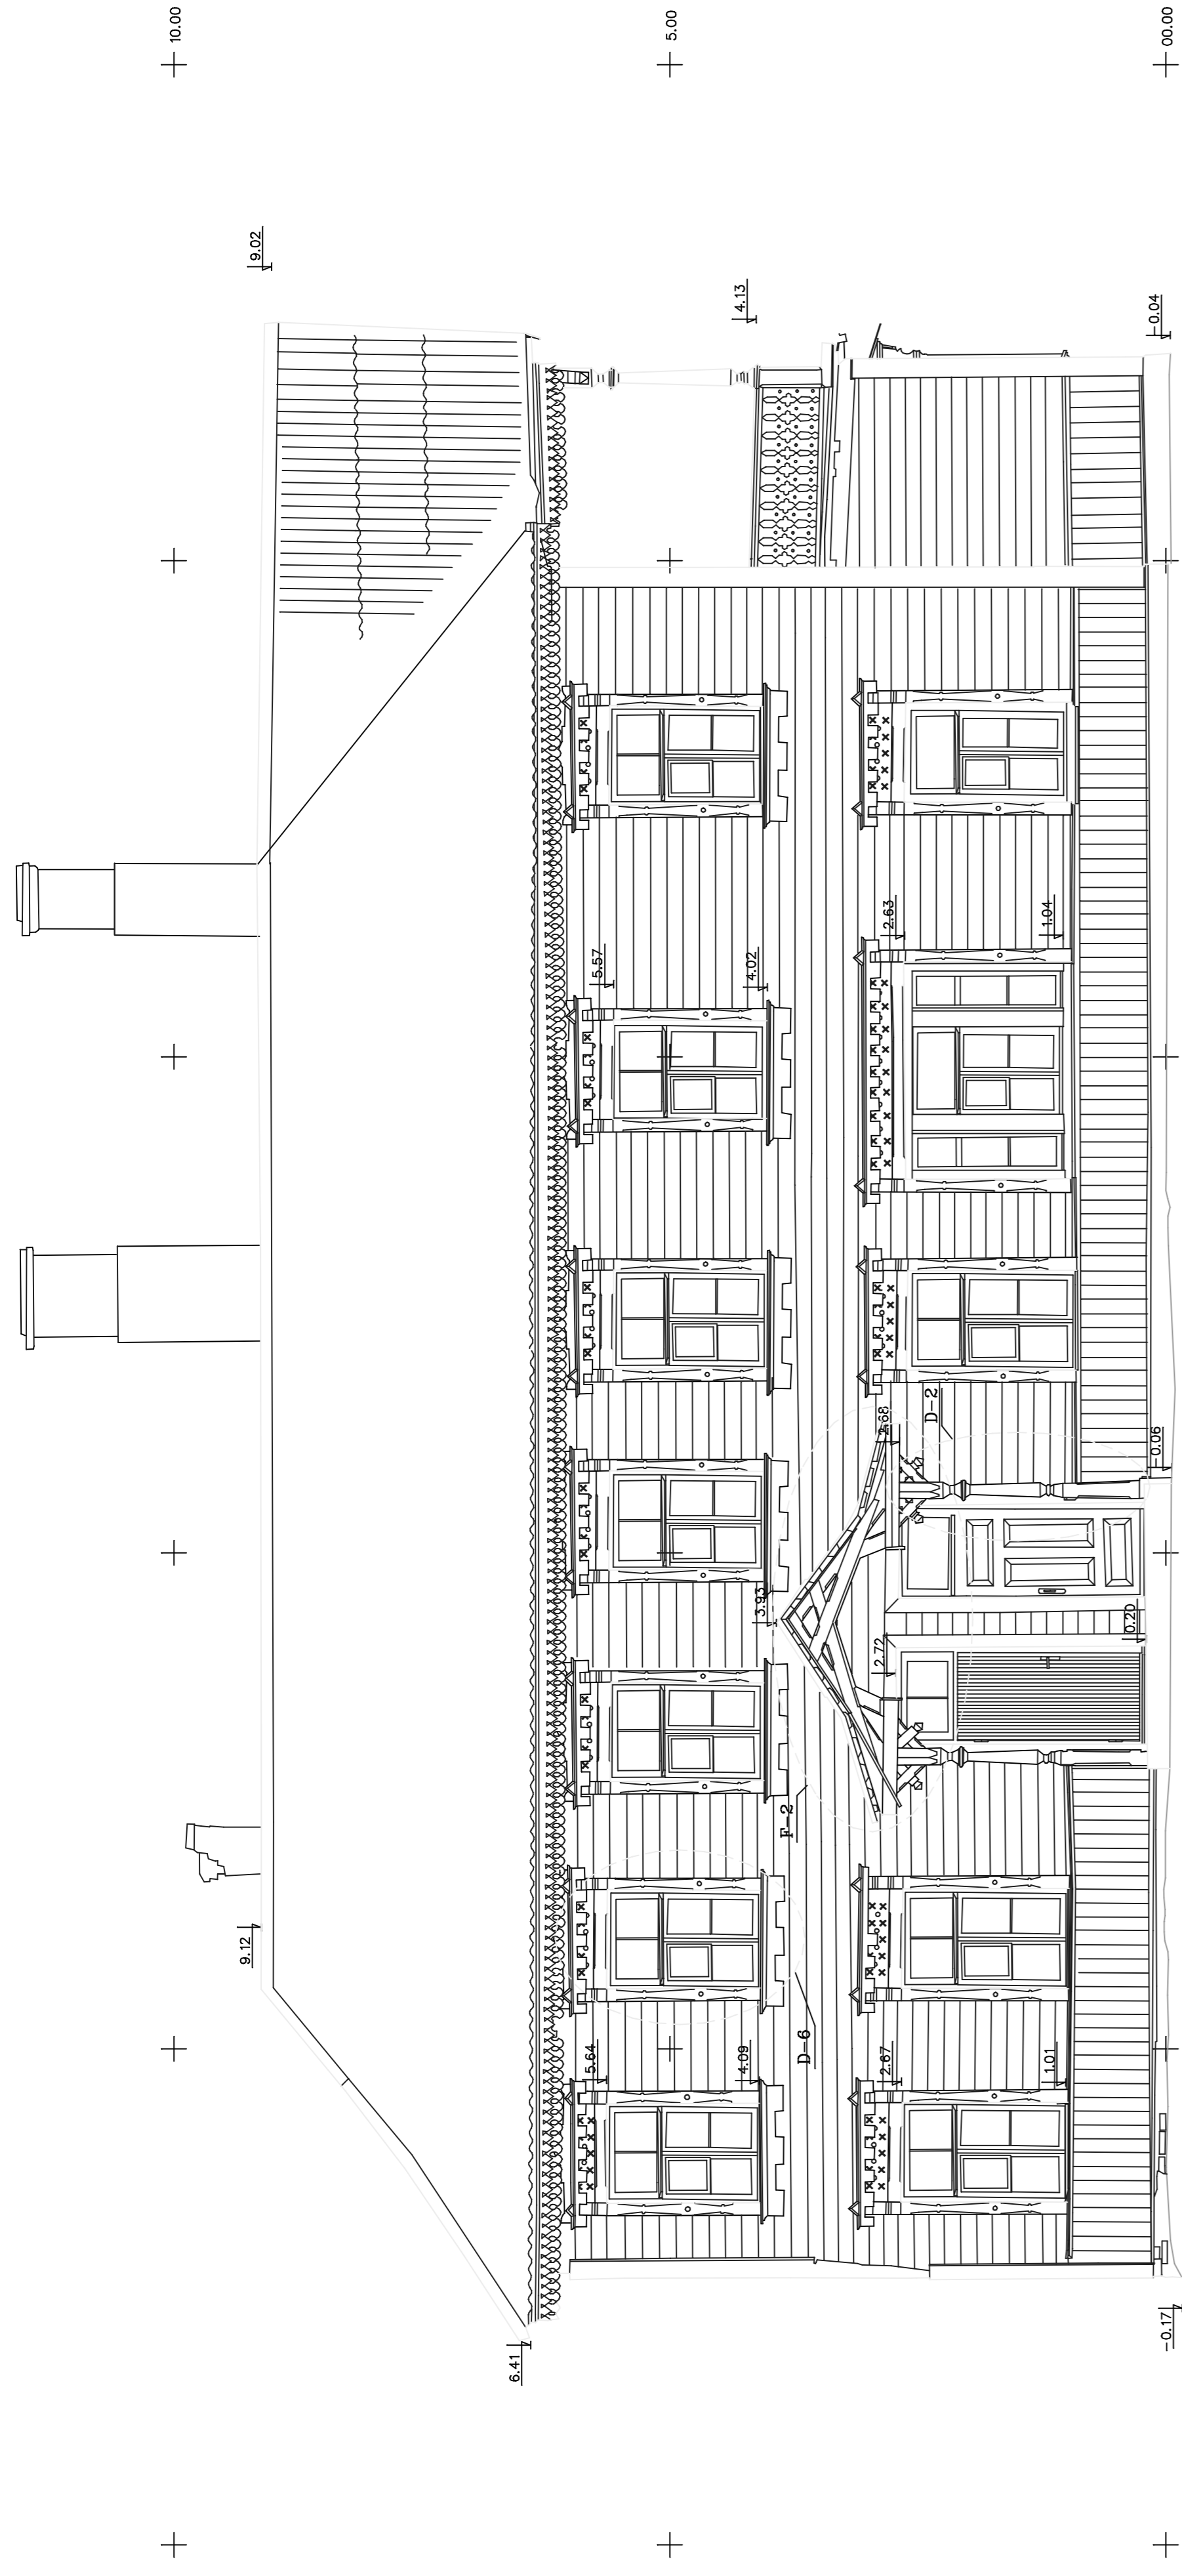

ŠIAURĖS FASADAS

RYTU FASADAS

PROJEKTOVAVAS	R. JARUTIS	PASTATAS VILNIJUJE, VYTAUTO G. NR.27	STADIJA	LAPAS	LAPŲ	7
GRĖNDIAVAVAS	L. VAIDULEVIČIUS		PPD	1		
ATLIKIO	R. JARUTIENE		ARCHITEKTŪRINIAI FOTOGRAFEMETRINIAI APMATAVIMAI			
			ŠIAURĖS IR RYTŲ FASADAI			
			MAŠ. F.			
			PROJEKTO SERVISAS			
			LIŠENČIUS NR.445			
			2005.02.07			