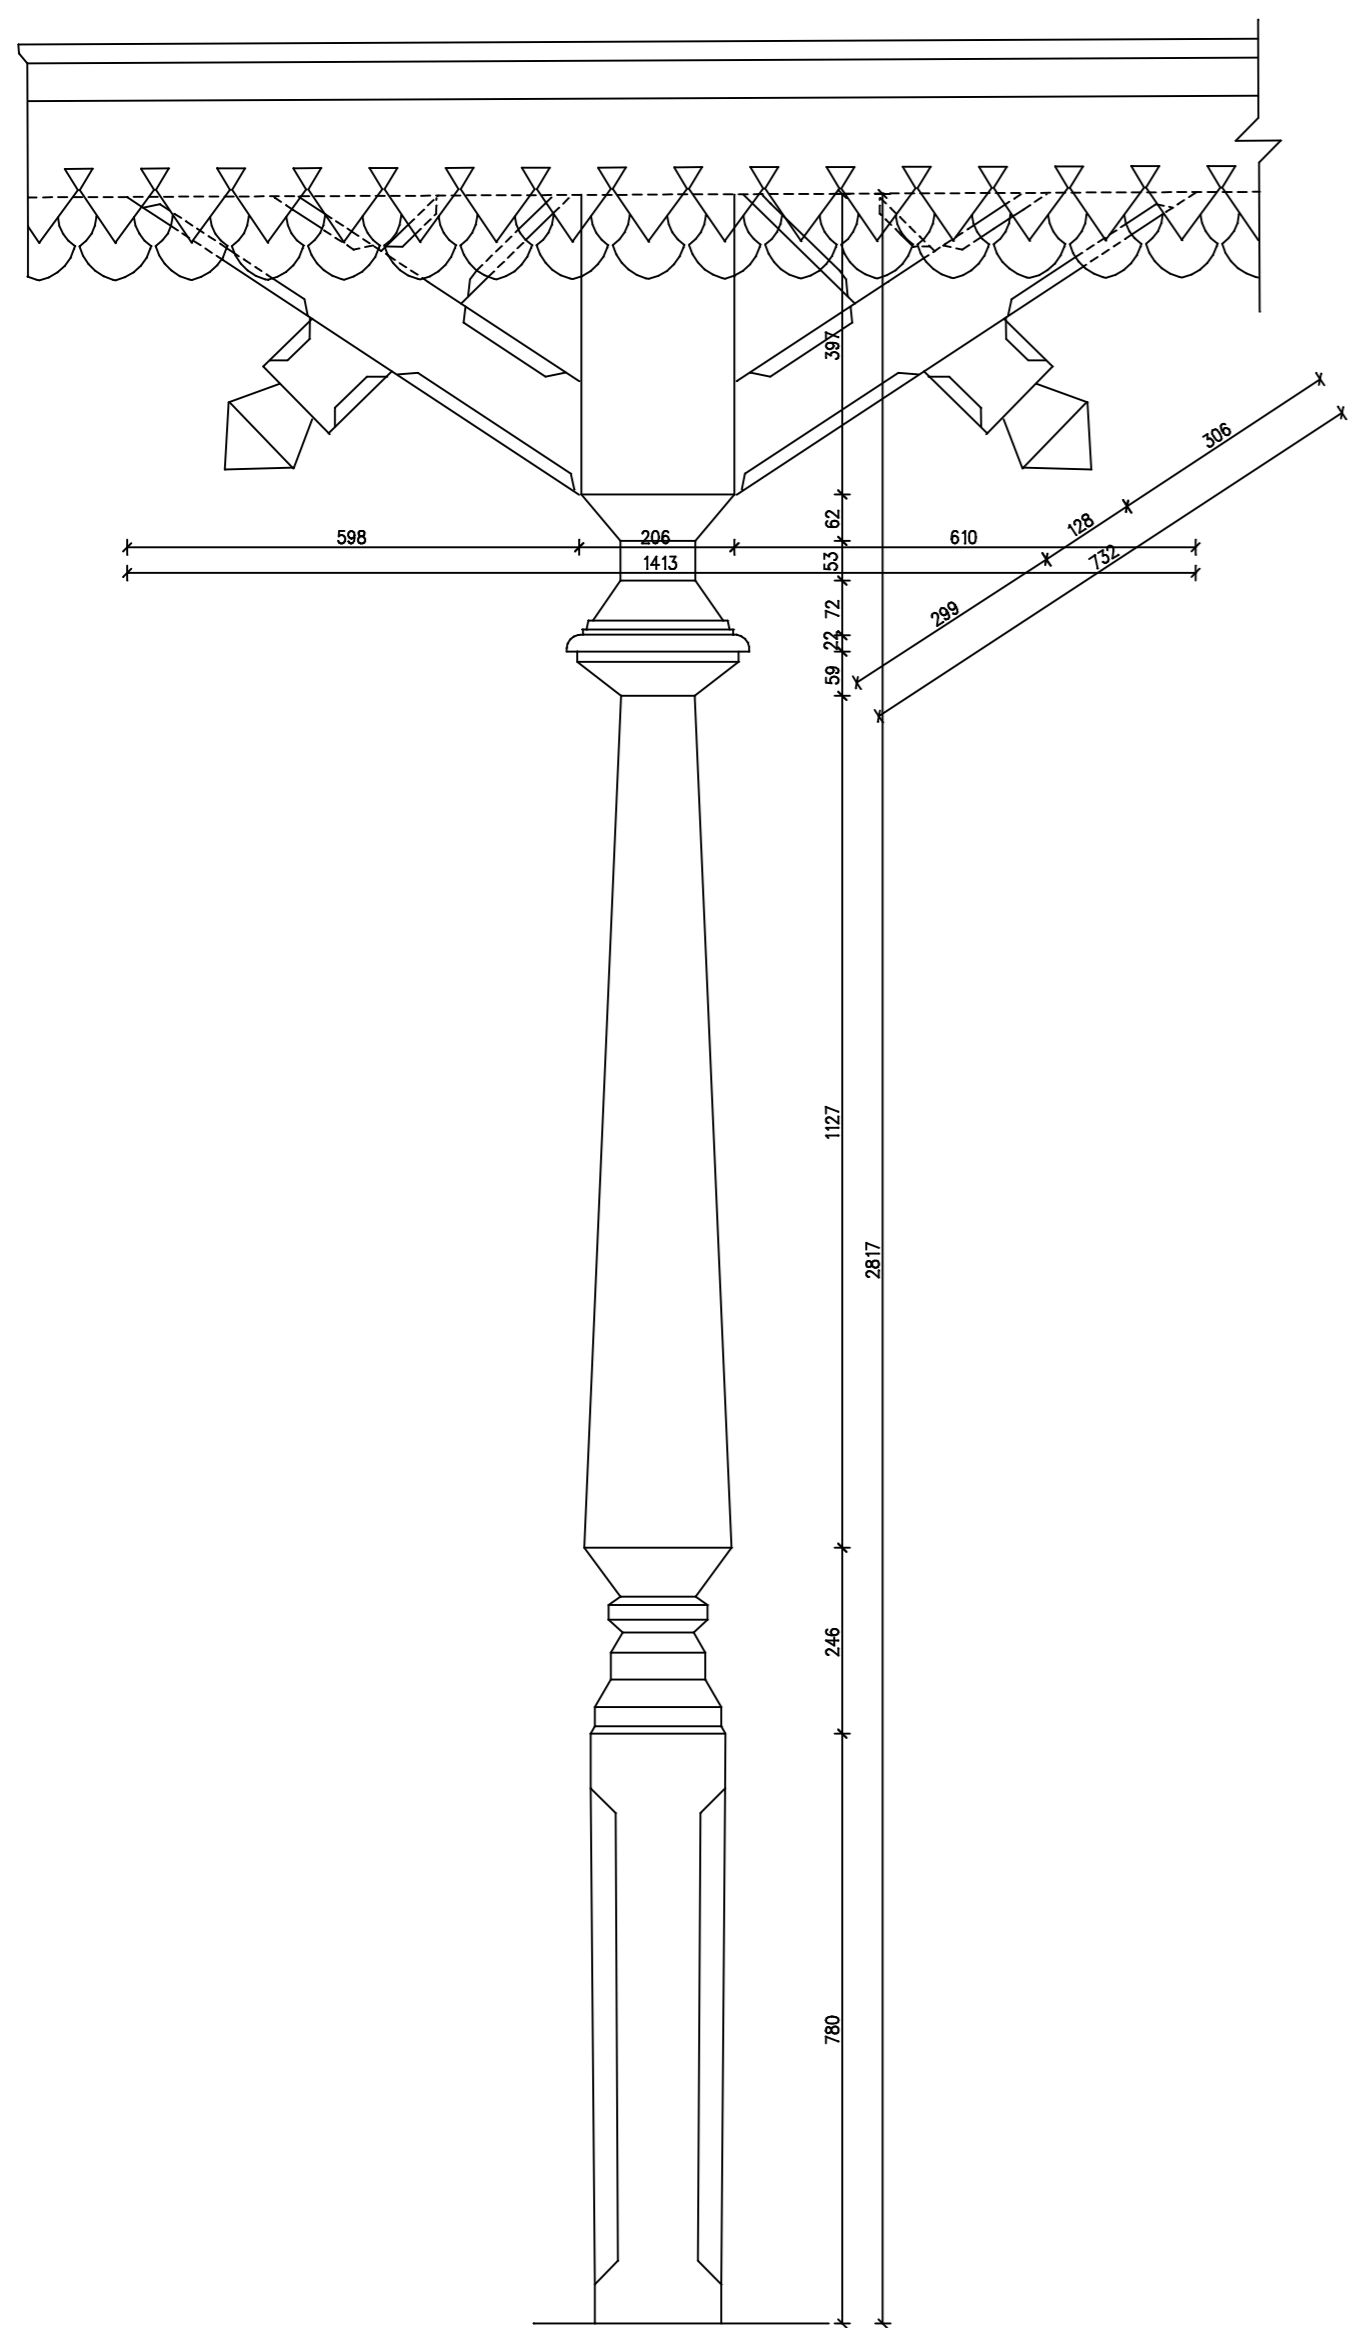

ŠIAURĖS FASADAS

RYTU FASADAS

PROJEKTOVAVAS	R. JARUTIS	PASTATAS VILNIJUJE, VYTAUTO G. NR.27	STADIJA	LAPAS	LAPŲ	7
GRĖNDIAVAVAS	L. VAIDULEVIČIUS		PPD	1		
ATLIKIO	R. JARUTIENE		ARCHITEKTŪRINIAI FOTOGRAFEMETRINIAI APMATAVIMAI			
			ŠIAURĖS IR RYTŲ FASADAI			
			MAŠ. F.			
			PROJEKTO SERVISAS			
			LIŠENČIUS NR.445			
			2005.02.07			

VAKARŲ FASADO FRAGMENTAS F-1

ŠIAURĖS FASADO FRAGMENTAS F-2

PROJ.VADOVAS	R.JARUTIS		PASTATAS VILNIUJE, VYTAUTO G. Nr.27		
GR.VADOVAS	J.VAITULEVIČIUS		ARCHITEKTŪRINIAI	STADIJA	LAPAS
ATLIKO	R.GAVENAS		FOTOGRAMETRINIAI	PPD	7
			APMATAVIMAI		7
			FASADŲ FRAGMENTAI F1,F2	JAB	
			M 1: 10	CAD & F	
		2006.05.11		PROJEKTSERVISAS	
				LICENCIJOS NR.445	